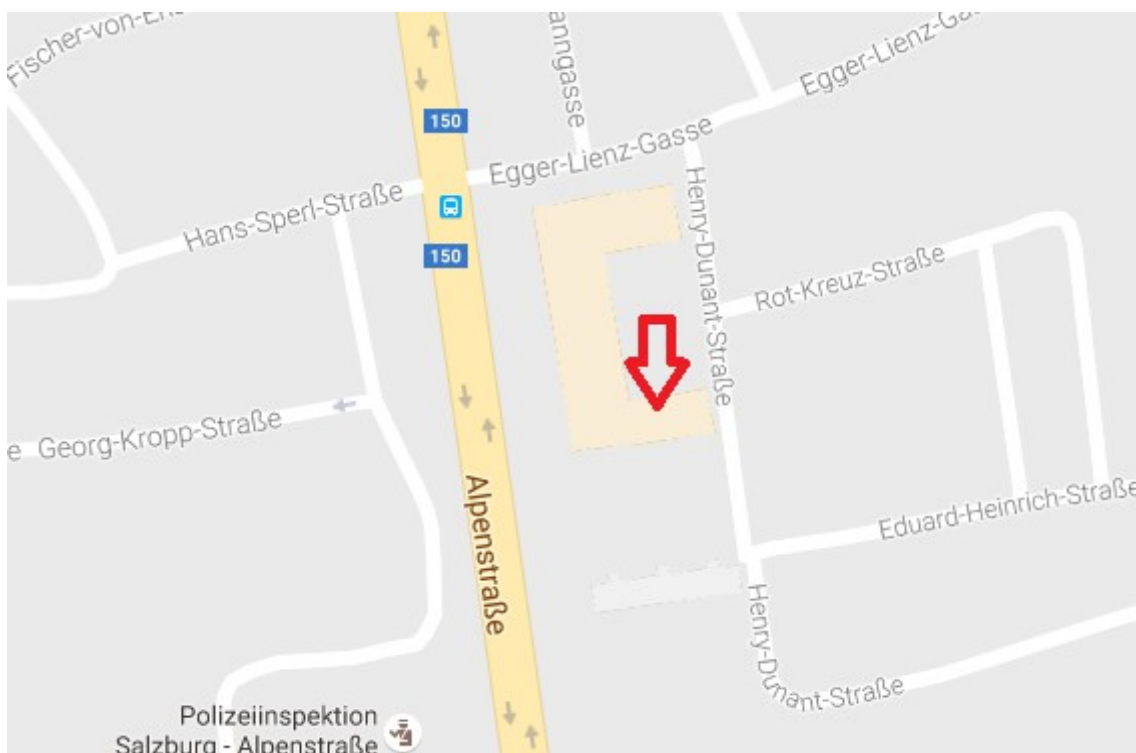

Department Bildende Künste,
Kunst- und Werkpädagogik
KunstWerk
Alpenstraße 75
A-5020 Salzburg

Anreise mit dem Auto

- von der Autobahn A10 (Salzburg Süd) kommend „Abfahrt Anif“
- Richtung Zentrum „Alpenstraße“
- Alpenstraße 75 rechter Hand (Basic Bio-Supermarkt) rechts in die „Egger-Lienz-Straße“
- und dann gleich wieder rechts in die „Henry-Dunant-Straße“
- der KunstWerk-Eingang liegt auf der Rückseite des Gebäudes Alpenstraße 75 im Innenhof
- kostenlose Parkmöglichkeiten vorhanden

Anreise mit öffentlichen Verkehrsmitteln

- vom Hauptbahnhof Salzburg kommend Bus Nr. 170 oder Nr. 3 Richtung „Herrnau“
- vom Mirabellplatz (Universität Mozarteum Salzburg) kommend Bus Nr. 3
- Ausstieg „Herrnau“ (Haltestelle gegenüber Basic Bio-Supermarkt)